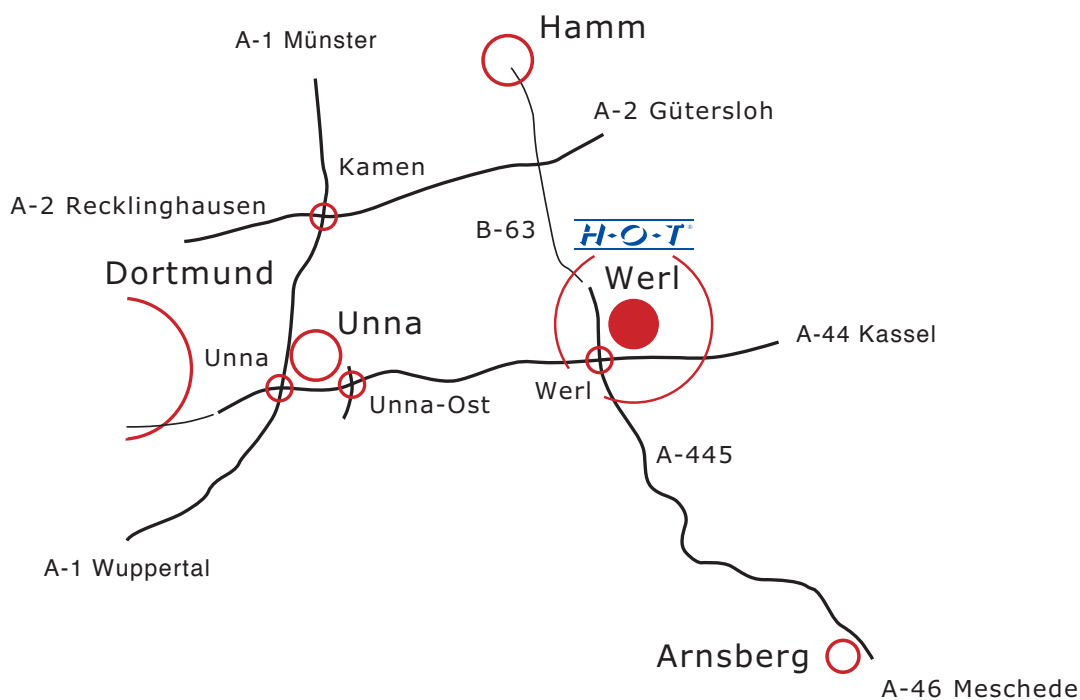

Übersicht

Servicecenter Werl

Hammer Straße 100

59457 Werl

Tel.: 02922-8715- 0

Fax.: 02922-8715-15

eMail: hot-schmoelln@hotmail-online.de

www.hot-online.de

Detailansicht

Servicecenter
Deutschland

90425 Nürnberg

04626 Schmölln-Nitzschka

59457 Werl

73095 Albershausen

96155 Buttenheim

87766 Memmingerberg