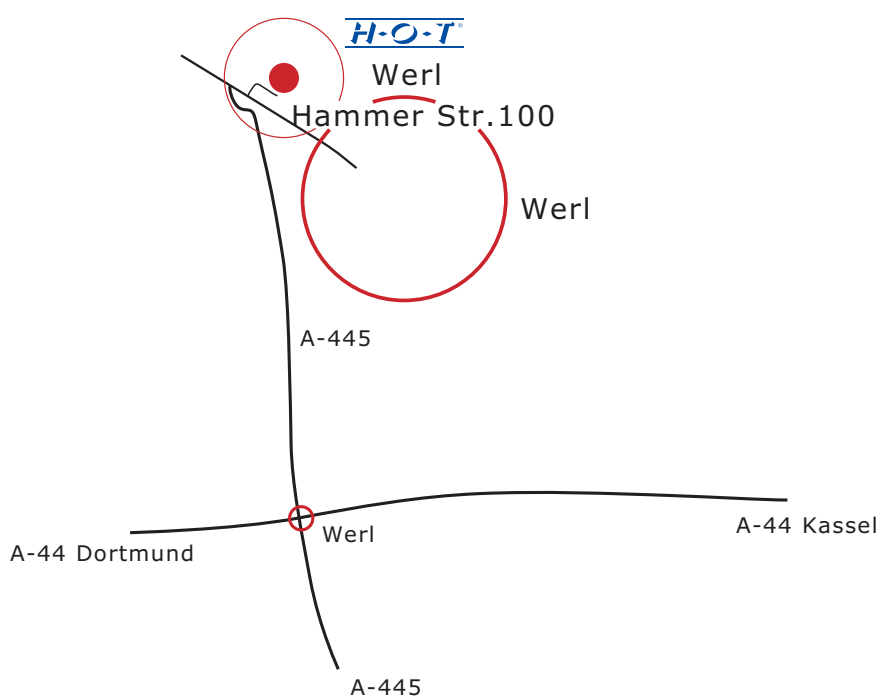

Übersicht

Servicecenter Werl

Hammer Straße 100

59457 Werl

Tel.: 02922-8715- 0

Fax.: 02922-8715-15

eMail: hot-schmoelln@hotmail-online.de

www.hot-online.de

Detailansicht

Servicecenter
Deutschland

90425 Nürnberg

04626 Schmölln-Nitzschka

59457 Werl

73095 Albershausen

96155 Buttenheim

87766 Memmingerberg