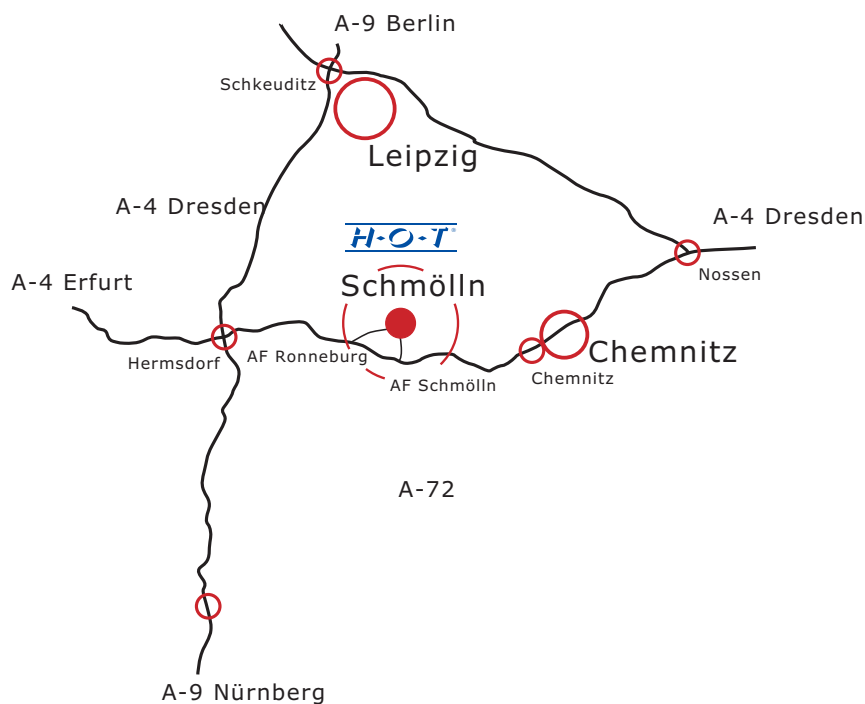

# Übersicht

# Detailansicht

Servicecenter  
Deutschland

90425 Nürnberg

04626 Schmölln-Nitzschka

59457 Werl

73095 Albershausen

96155 Buttenheim

87766 Memmingerberg