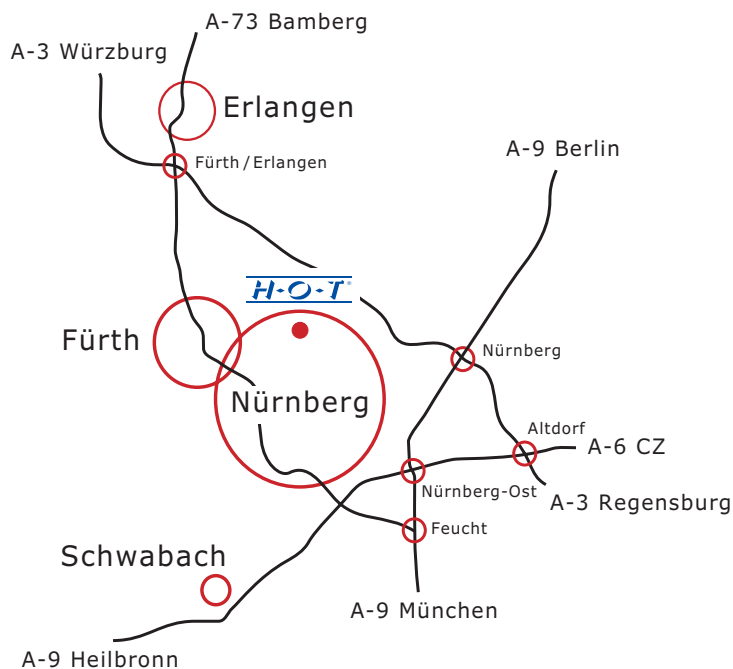

Übersicht

Servicecenter Nürnberg

EB-Härtetechnik

Röthensteig 25

90408 Nürnberg

Tel .: 09 11-355265

Fax .: 09 11-3659325

eMail: hot-nuernberg@hot-online.de

www.hot-online.de

Detailansicht

Servicecenter Deutschland

- 90425 Nürnberg
- 04626 Schmöln-Nitzschka
- 59457 Werl
- 73095 Albershausen
- 96155 Buttenheim
- 87766 Memmingen