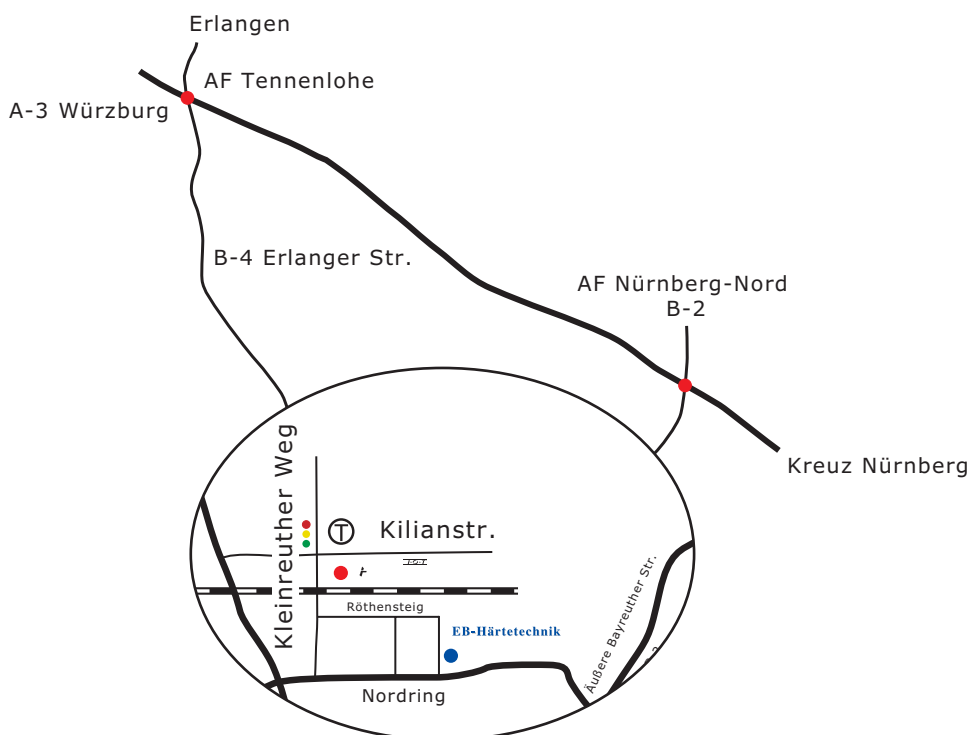

Übersicht

Servicecenter Nürnberg

EB-Härtetechnik

Röthensteig 25

90408 Nürnberg

Tel .: 09 11-355265

Fax .: 09 11-3659325

eMail: hot-nuernberg@hot-online.de

www.hot-online.de

Detailansicht

Servicecenter Deutschland

- 90425 Nürnberg
- 04626 Schmöln-Nitzschka
- 59457 Werl
- 73095 Albershausen
- 96155 Buttenheim
- 87766 Memmingen