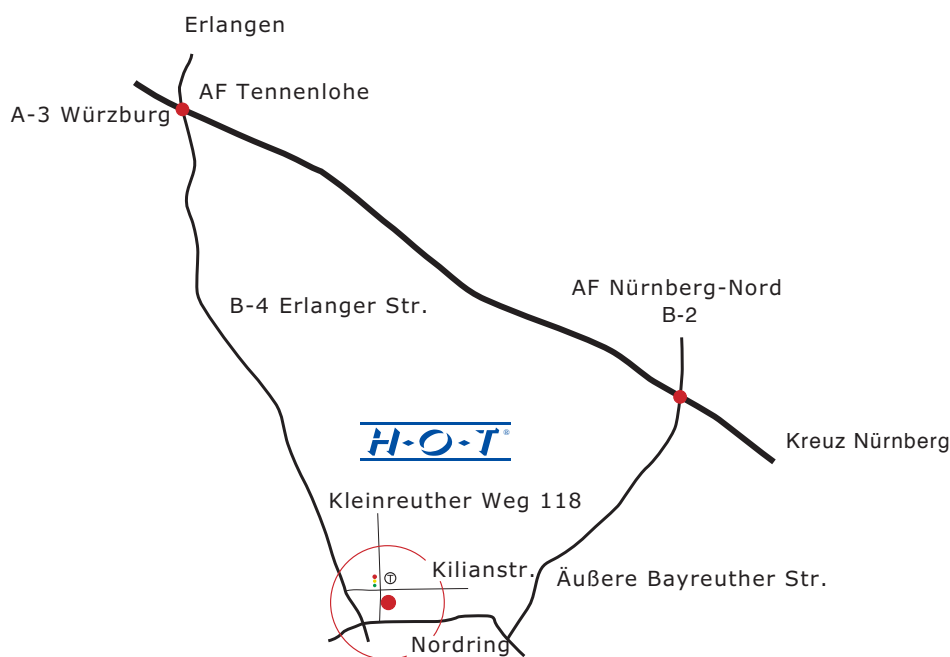

Übersicht

Servicecenter Nürnberg

Kleinreuther Weg 118

90425 Nürnberg

Tel .: 09 11-36014-42

Fax .: 09 11-36014-25

eMail: hot-nuernberg@hotmail-online.de

www.hot-online.de

Detailansicht

Servicecenter
Deutschland

90425 Nürnberg

04626 Schmölln-Nitzschka

59457 Werl

73095 Albershausen

96155 Buttenheim

87766 Memmingen