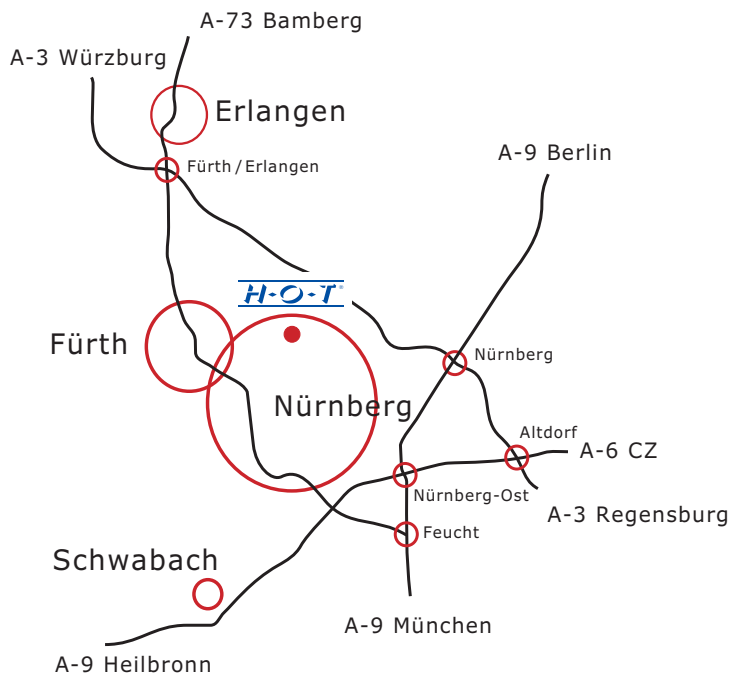

Übersicht

Servicecenter Nürnberg

Kleinreuther Weg 118

90425 Nürnberg

Tel .: 09 11-36014-42

Fax .: 09 11-36014-25

eMail: hot-nuernberg@hotmail-online.de

www.hot-online.de

Detailansicht

Servicecenter
Deutschland

90425 Nürnberg

04626 Schmölln-Nitzschka

59457 Werl

73095 Albershausen

96155 Buttenheim

87766 Memmingen