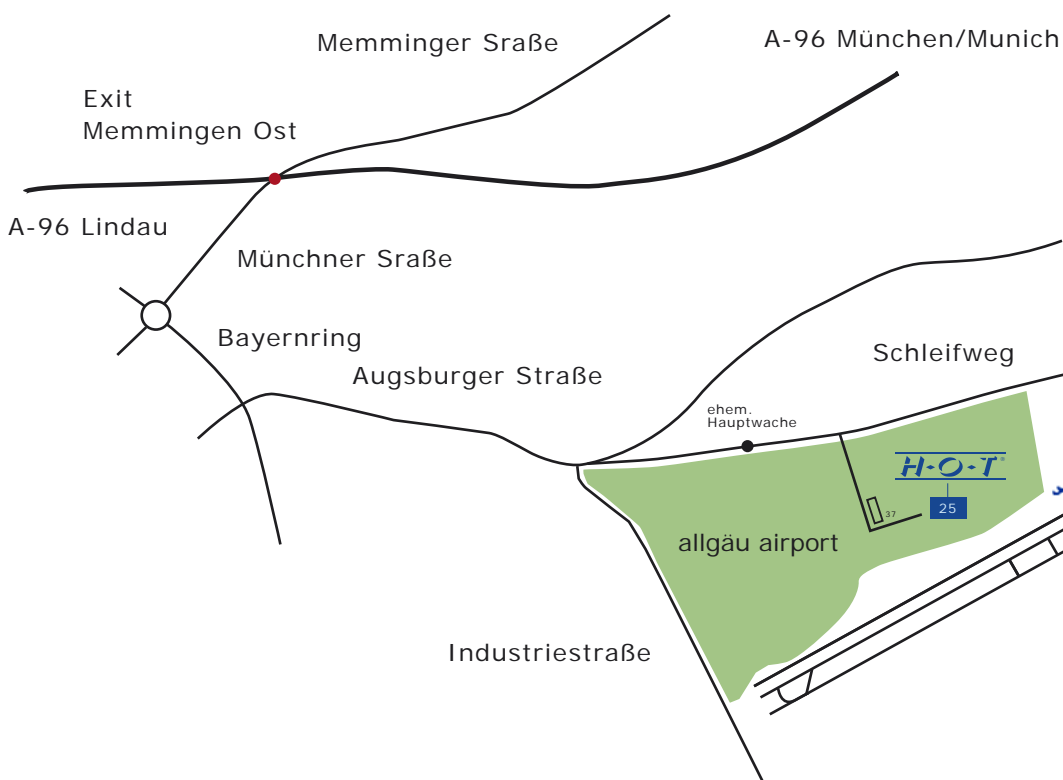

Detailansicht

Servicecenter

- 90425 Nürnberg
- 04626 Schmölln-Nitzschka
- 59457 Werl
- 85757 Karlsfeld
- 73095 Albershausen
- 96155 Buttenheim
- 87766 Memmingerberg