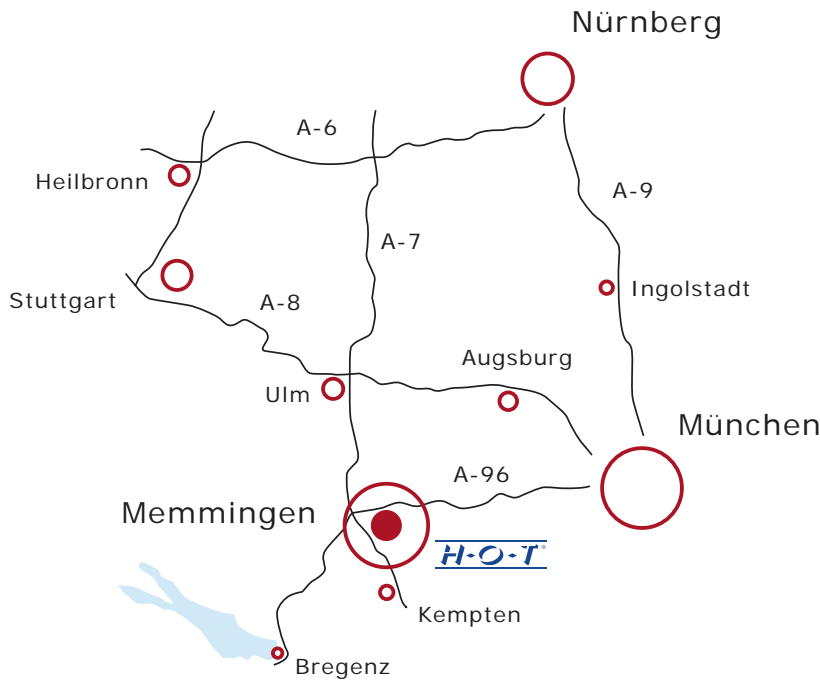

# Übersicht

# Detailansicht

Servicecenter

- 90425 Nürnberg
- 04626 Schmölln-Nitzschka
- 59457 Werl
- 85757 Karlsfeld
- 73095 Albershausen
- 96155 Buttenheim
- 87766 Memmingerberg